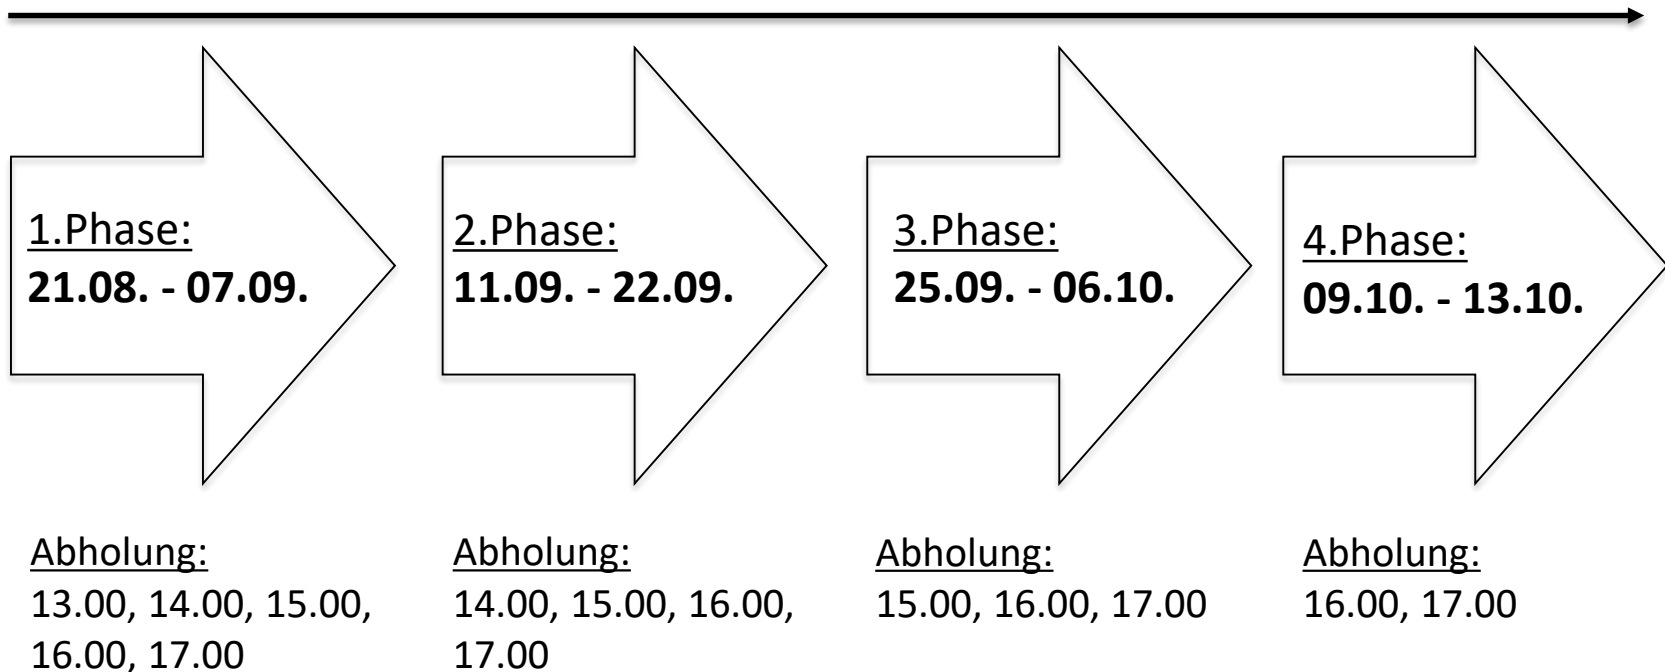

Grundschule

miteinander • füreinander • voneinander

Fallersleben

Elternabend zur Klasseneinteilung

20.06.2023

kommende Elternabende

 **17.08.2023, 19.00 Uhr** im Klassenraum der jeweiligen Klasse

- Infos bzgl. Einschulung
- Gottesdienst
- Ablauf der ersten Wochen
- Einräumen der Materialien
- Abgabe der Schultüten

Einschulung

- **19.08.2023, 08.30 Uhr:** Klasse 1c + SKG (Glocke)
- **19.08.2023, 09.15 Uhr:** Klasse 1d (Glocke)
- **19.08.2023, 10.00 Uhr:** Klasse 1e (Glocke)

- **19.08.2023, 09.00 Uhr:** Klasse 1a (Eule)
- **19.08.2023, 10.00 Uhr:** Klasse 1b (Eule)

Schuleingangsphase

- 8 Wochen vom Schulanfang bis zu den Herbstferien
- schrittweise Anpassung der Zeiten

Schuleingangsphase

Rückmeldung für Phase 1:

Elternabend 17.08.23
per Rückabschnitt

Rückmeldung für Phase 2:

Sommerferienprogramm

- 🌀 noch freie Plätze verfügbar
- 🌀 Zeitraum: 07.08.-11.08.2023
- 🌀 Anmeldung noch bis Freitag, den 23.06.2023 möglich
- 🌀 Anmeldungen liegen aus